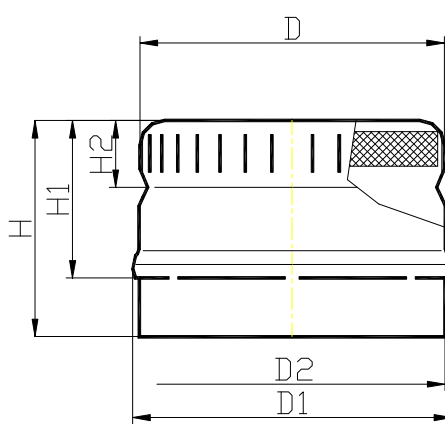

Navojne zaporkе

Pilfer-proof-caps

PP-Verschlusse

VS 18 x 12

Mere Dimension Maße mm	D +/- 0,3	D ₁ +/- 0,3	D ₂ +/- 0,3	H +/- 0,2	H ₁ +/- 0,2	H ₂ +/- 0,2	mostički/zareze bridge/cat stege/schnitte
VS18x12	18,6	19,5	18,0	12,4	9,1	3,8	7/0
VS18x12	18,6	19,5	18,0	12,4	9,1	3,8	8/2