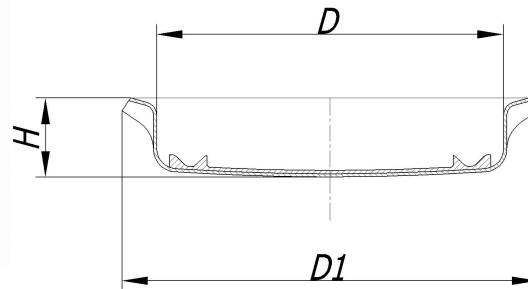

Kronske zaporke

Crown cork

Kronenkorken

KM 26 16/E

PROFIL SACMI 916

Mere Dimension Maße mm	D +/- 0,1	D ₁ +/- 1,5	H +/- 0,15	profil
KM 26	26,75	32,1	6,0	SACMI916

Standardno tesnilo PVC-free

Standard liner PVC-free

Standard-dichtscheibe PVC-free