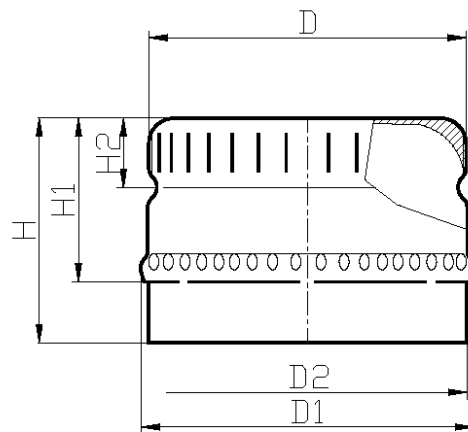

Navojne zaporkе

Gas-proof-caps

MCA-Verschlüsse

VP 28 x 15

Mere Dimension Maße mm	D +/- 0,3	D ₁ +/- 0,3	D ₂ +/- 0,3	H +/- 0,2	H ₁ +/- 0,2	H ₂ +/- 0,2	mostički/zareze bridge/cat stege/schnitte
VP28x15	28,8	29,4	27,9	15,4	11,5	4,3	8/0
VP28x15	28,8	29,4	27,9	15,4	11,5	4,3	10/5